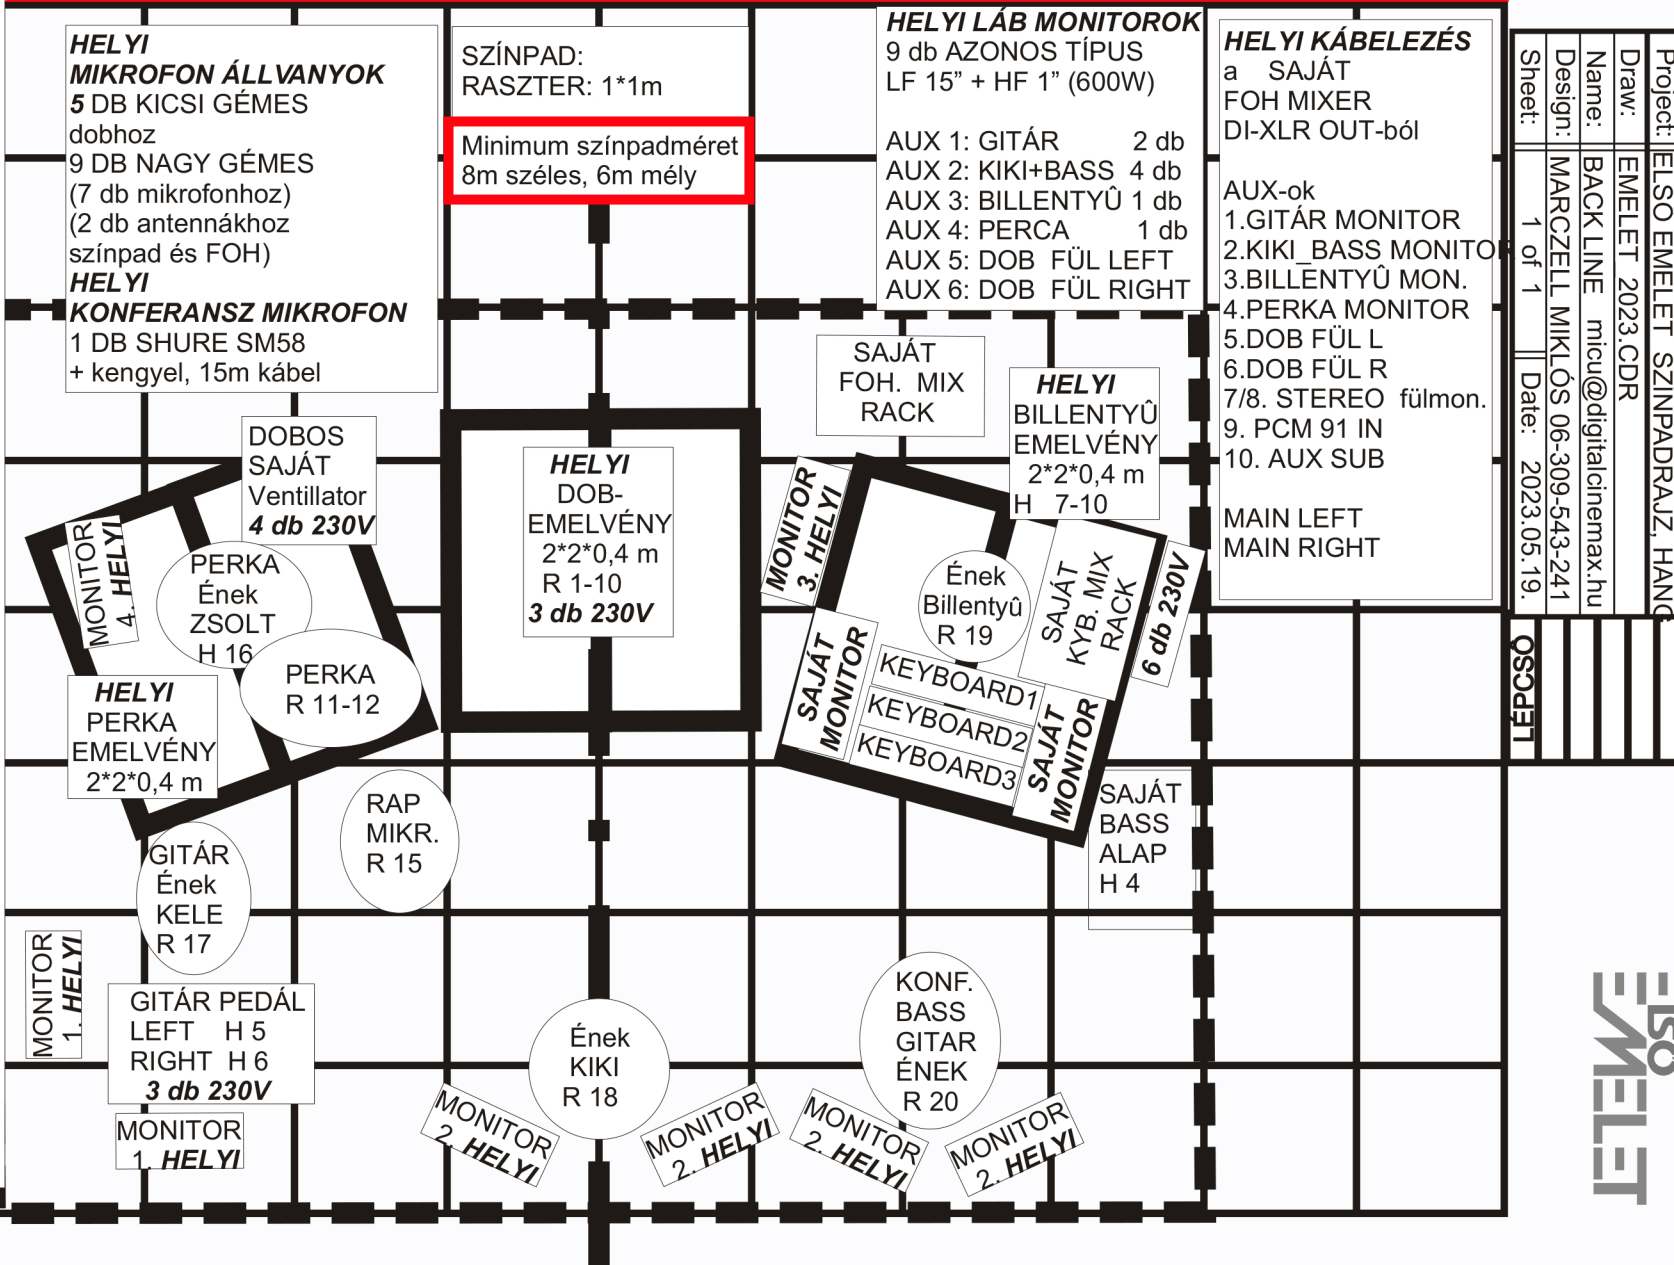

HELYI LED-fal: 16:9 felbontás, MINIMUM 5x3 méteres LED-falat kérünk. >Alja a színpad síkja felett min. 1 méter elhelyezéssel.

Viszünk SAJÁT: HDMI kimenettel rendelkező timecode vezérelt laptopot. (HDMI, valamint 1 db 230V dugalj szükséges)

- R 1 LÁBDOB
- R 2 ÁLLÓ TAM
- R 3 KIS TAM
- R 4 PERGŐ ALSÓ
- R 5 PERGŐ FELSŐ
- R 6 LÁBCIN
- R 7 RIDE
- R 8 OH LEFT
- R 9 OH RIGHT
- R 10
- R 11 PERKA LEFT
- R 12 PERKA RIGHT
- R 13
- R 14
- R 15 KONF/ RAP
- R 16 PERKA ÉNEK
- R 17 GITÁR ÉNEK
- R 18 KIKI ÉNEK
- R 19 BILLENTYŰ ÉNEK
- R 20 KONF. BASS ÉNEK
- R RCA LEFT PINK NOISE

- RH 1 REMOTE LEFT
- RH 2 REMOTE RIGHT
- H 3
- H 4 BASS GITAR
- H 5 GITÁR L
- H 6 GITÁR R
- H 7 BILLENTYŰ MIX1 L
- H 8 BILLENTYŰ MIX1 R
- H 9 VOX MIX L
- H 10 VOX MIX R
- H 11 PCM 91 L
- H 12 PCM 91 R
- H 13 HELIKON LEFT
- H 14 HELIKON RIGHT
- RH 15 KONF/ RAP
- RH 16 PERKA ÉNEK
- RH 17 GITÁR ÉNEK
- RH 18 KIKI ÉNEK
- RH 19 BILLENTYŰ ÉNEK
- RH 20 KONF/BASS ÉNEK